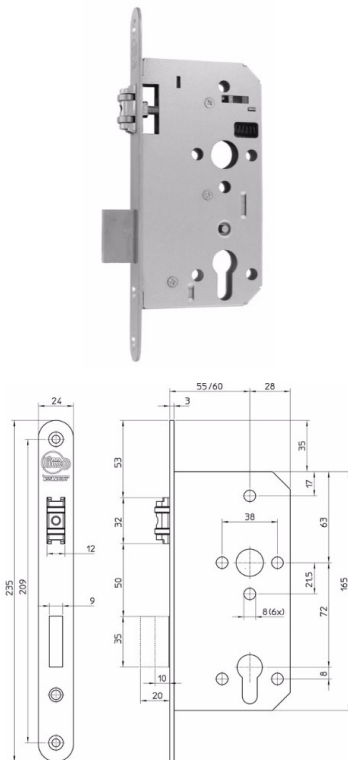

## Sloten

## Omschrijving

Toepassing Geschikt voor toepassing in binnendeuren in de woning- en utiliteitsbouw.  
Standaard slotkast met en inox voorplaat

## Eigenschappen

- Cilinderrolslot met rol- en nachtschoot
- Voor links- en rechtsdraaiende deuren
- Gesloten verzinkte slotkast voorkomt binnendringen vuil voor lange probleemloze werking
- Geschikt voor brandwerende deuren
- Conform de norm BENOR ATG RF30'/60'
- Volgens EN12209 - certificaat 3M410F2HC30
- Afgeronde voorplaat van 3 mm geborsteld RVS
- Regelbare rolschoot vervaardigd uit massief vernikkeld staal
- Nachtschoot vervaardigd uit massief vernikkeld zamac.
- De verschillende types van sloten hebben dezelfde afmetingen van kast, voor- en sluitplaat, zodat men zonder aanpassing van het deurblad van slottype kan omschakelen.
- De sloten zijn voorzien van patentgaten voor doorgaande bevestigingsschroeven van platen en rozetten.
- Sluitplaat PC083 los te bestellen

Artikelnaam	Art.nr	Model voorplaat	Afmetingen voorplaat (mm)	Materiaal voorplaat	Doornmaat (mm)	Draairichting	Kruk gat (mm)
INB CILINDERROLSLOT E1, INOX, 24 RD, 55	A56E127 55	Afgerond	24 x 235	Roestvrijstaal geborsteld	55	1+3/2+4	8
INB CILINDERROLSLOT E1, INOX, 24 RD, 60	A56E127 60	Afgerond	24 x 235	Roestvrijstaal geborsteld	60	1+3/2+4	8